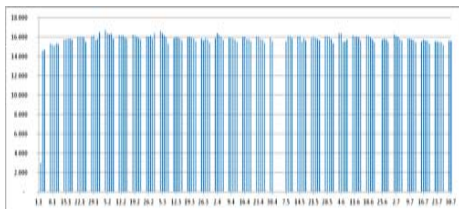

**Evolutie valori zilnice PE
prescise /eliberate in anul 2013**

**Evolutia nr. utilizatori externi
2013 (Med + Farma)**

Raport statistic PE - 30 Iulie 2013

Peste 28 milioane retete PRESCRISE in 2013 !!!

Numar de utilizatori externi (Prescriptori + Farmacii)

Maxima Trim 1	04.02.2012 16.712			
Luni	Marti	Miercuri	Joi	Vineri
01.07.2013	02.07.2013	03.07.2013	04.07.2013	05.07.2013
16.292	16.113	16.006	15.804	15.652
08.07.2013	09.07.2013	10.07.2013	11.07.2013	12.07.2013
15.846	15.858	15.736	15.716	15.477
15.07.2013	16.07.2013	17.07.2013	18.07.2013	19.07.2013
15.581	15.738	15.639	15.587	15.289
22.07.2013	23.07.2013	24.07.2013	25.07.2013	26.07.2013
15.551	15.566	15.461	15.436	15.176
29.07.2013	30.07.2013			
15.622	15.608			

	Semnificatie valori	Ora	Retete prescise	Retete eliberate
1	Total in 2013		28.114.918	26.401.761
2	Valori zilnice azi	18 :00	114.355	115.217
3	Valori zilnice ieri	24 :00	156.490	130.038
4	Total in 2012		6.509.119	5.837.511
5	Total in sistem		34.624.037	32.239.272