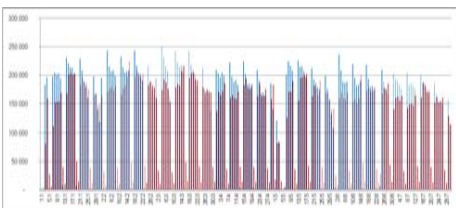

**Evolutie valori zilnice PE
prescise /eliberate in anul 2013**

**Evolutia nr. utilizatori externi
2013 (Med + Farma)**

Raport statistic PE - 30 Iulie 2013

Peste 28 milioane retete PRESCRISE in 2013 !!!

Numar de utilizatori externi (Prescriptori + Farmacii)

Maxima Trim 1	04.02.2012 16.712			
Luni	Marti	Miercuri	Joi	Vineri
01.07.2013	02.07.2013	03.07.2013	04.07.2013	05.07.2013
16.292	16.113	16.006	15.804	15.652
08.07.2013	09.07.2013	10.07.2013	11.07.2013	12.07.2013
15.846	15.858	15.736	15.716	15.477
15.07.2013	16.07.2013	17.07.2013	18.07.2013	19.07.2013
15.581	15.738	15.639	15.587	15.289
22.07.2013	23.07.2013	24.07.2013	25.07.2013	26.07.2013
15.551	15.566	15.461	15.436	15.176
29.07.2013	30.07.2013			
15.622	15.608			

	Semnificatie valori	Ora	Retete prescise	Retete eliberate
1	Total in 2013		28.114.918	26.401.761
2	Valori zilnice azi	18 :00	114.355	115.217
3	Valori zilnice ieri	24 :00	156.490	130.038
4	Total in 2012		6.509.119	5.837.511
5	Total in sistem		34.624.037	32.239.272

Valori zilnice retete prescise / eliberate

Luni	Marti	Miercuri	Joi	Vineri	Sambata	Duminica	MAXIME
01.07.2013	02.07.2013	03.07.2013	04.07.2013	05.07.2013	06.07.2013	07.07.2013	249.580
201.874	192.200	190.802	183.755	175.871	1.644	1.003	223.739
140.544	160.084	161.987	155.166	163.185	32.842	10.294	
08.07.2013	09.07.2013	10.07.2013	11.07.2013	12.07.2013	13.07.2013	14.07.2013	
202.275	182.509	185.388	180.304	175.580	1.543	801	
142.886	147.854	150.050	146.819	163.749	41.075	13.699	
15.07.2013	16.07.2013	17.07.2013	18.07.2013	19.07.2013	20.07.2013	21.07.2013	
200.453	186.438	187.162	176.756	165.302	1.404	864	
160.746	186.865	181.121	170.158	171.695	39.638	12.491	
22.07.2013	23.07.2013	24.07.2013	25.07.2013	26.07.2013	27.07.2013	28.07.2013	
185.898	166.084	152.236	155.848	148.284	1.153	631	
151.545	160.431	152.261	152.797	159.904	34.470	11.263	
29.07.2013	30.07.2013	Total					
156.490	114.355	34.624.037					
130.038	115.217	32.239.272					